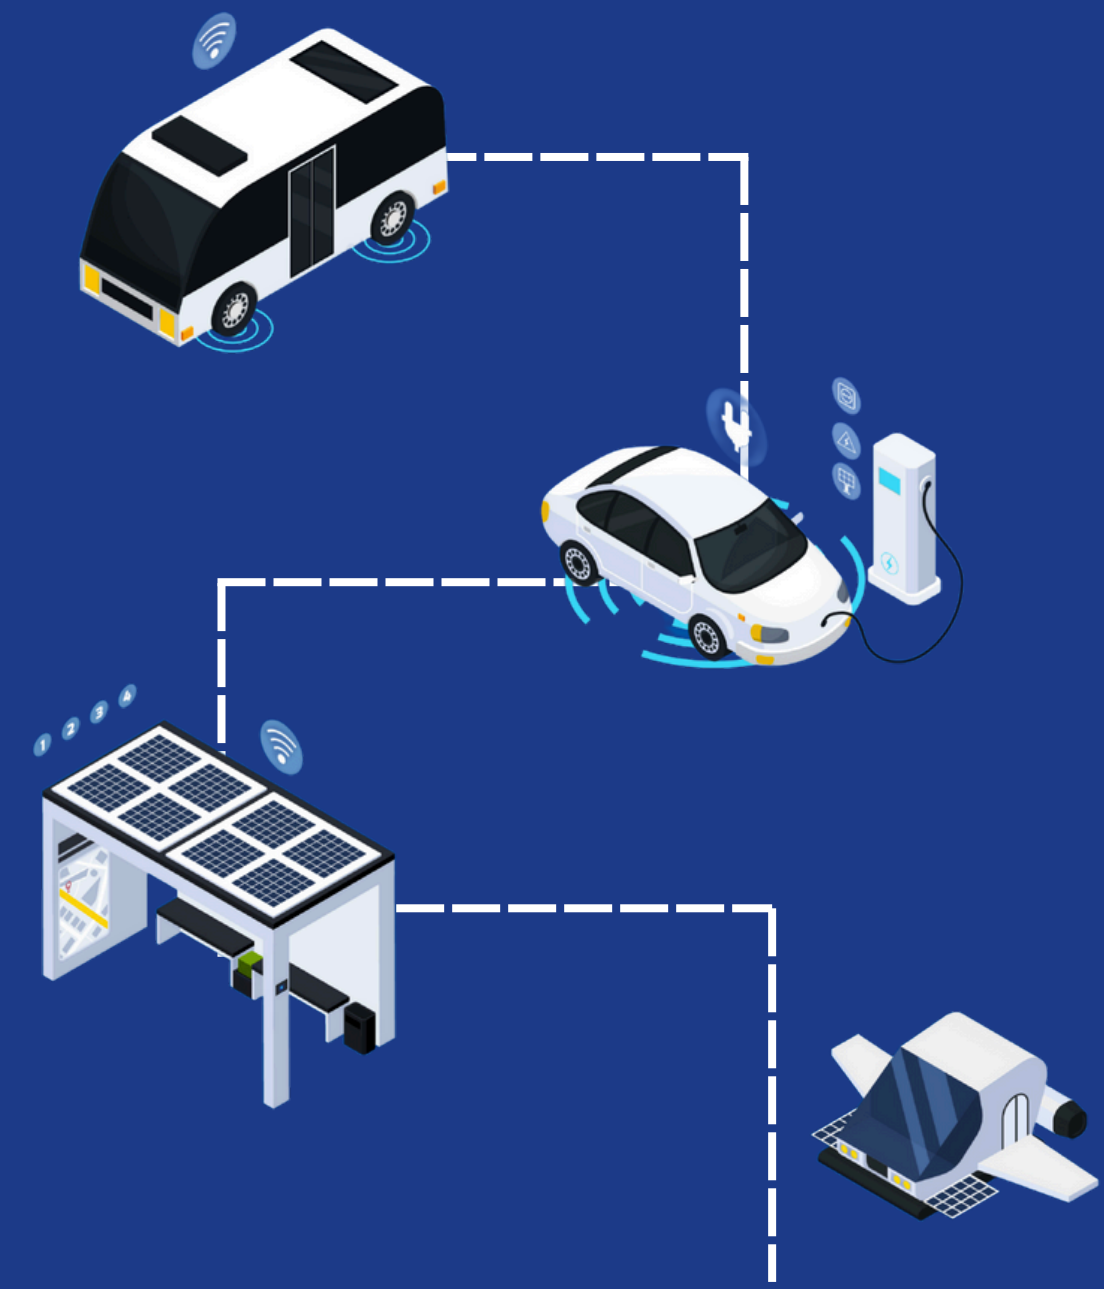

# SMART CITY

TRANSPORT OF THE FUTURE

CITY TECHNOLOGIES

ECO HOUSING

SMART NAVIGATION

Gestion intelligente des ressources

Transport intelligent

Gestion de l'énergie

Amélioration des services urbains

Fournir de meilleurs services publics aux citoyens

Données et analyses

Sécurité

# MOBILITÉ DU FUTUR

Utiliser les technologies du numérique avancées pour rendre les déplacements urbains plus efficaces, durables et respectueux de l'environnement

- Transport électrifié
- Transport public intelligent
- Véhicules autonomes
- Partage de véhicules
- Gestion intelligente du trafic
- Analyse des données et intelligence